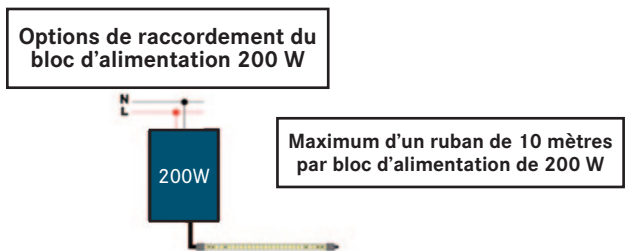

Options de raccordement du ruban d'éclairage 48 V c.c.