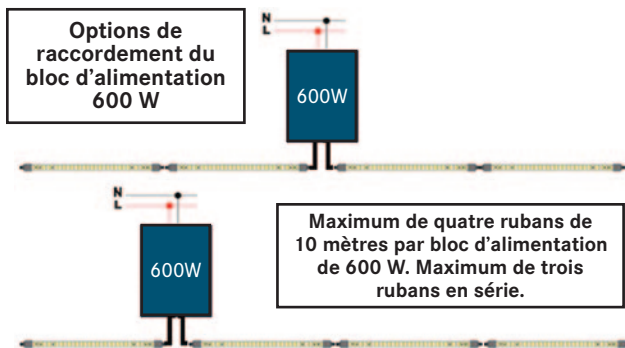

Options de raccordement du ruban d'éclairage 48 V c.c.