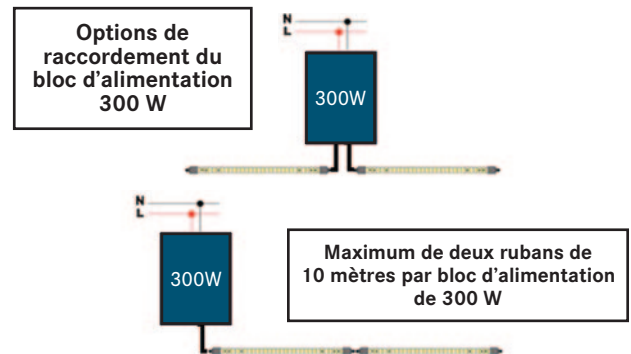

Options de raccordement du ruban d'éclairage 48 V c.c.